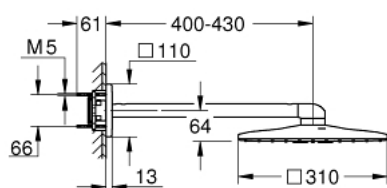

## 26 479 DC0 SET DE DUȘ FIX 430 MM, 2 PULVERIZĂRI

### DESCRIEREA PRODUSULUI

- compus din:
- duș fix Rainshower SmartActive 310 Cube
- 2 tipuri de jet:
- GROHE PureRain, ActiveRain
- braț de duș orizontal 430mm
- pulverizare perfectă cu tehnologia **GROHE DreamSpray**
- finisaj **GROHE StarLight**
- sistem anti-calcar **SpeedClean**
- **Inner WaterGuide** pentru o durabilitate crescută în utilizare
- a se folosi împreună cu setul de instalare încastrată 26 483 000 sau 26 484 000 - se comercializează separat